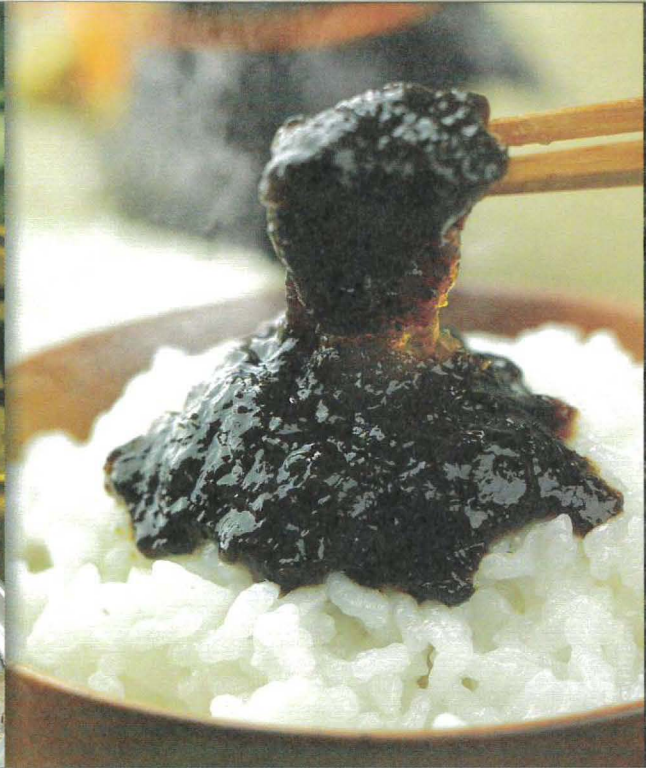

愛され続ける日本の味
様々なギフトに最適な逸品。

千乃恵物語

ちのえものがたり

物語