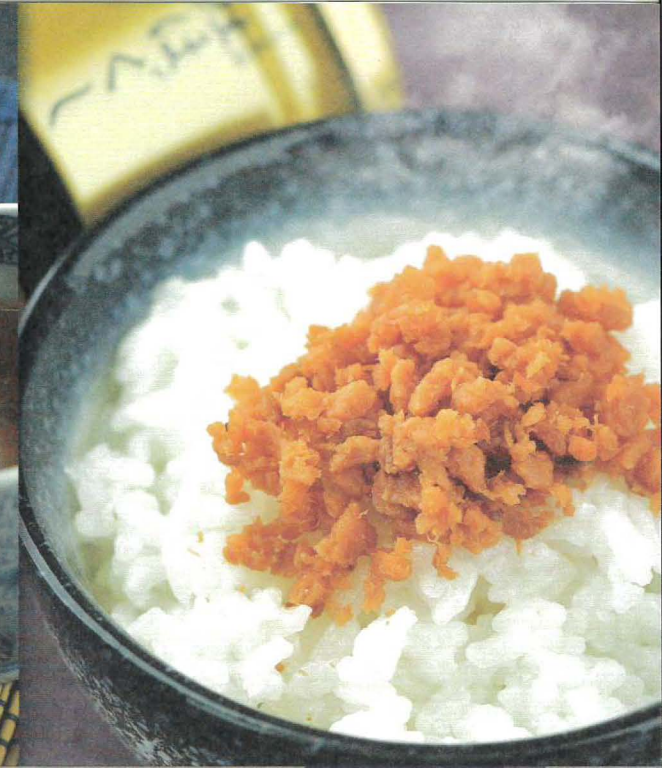

愛され続ける日本の味
様々なギフトに最適な逸品。

千乃恵物語

ちのえものがたり

物語